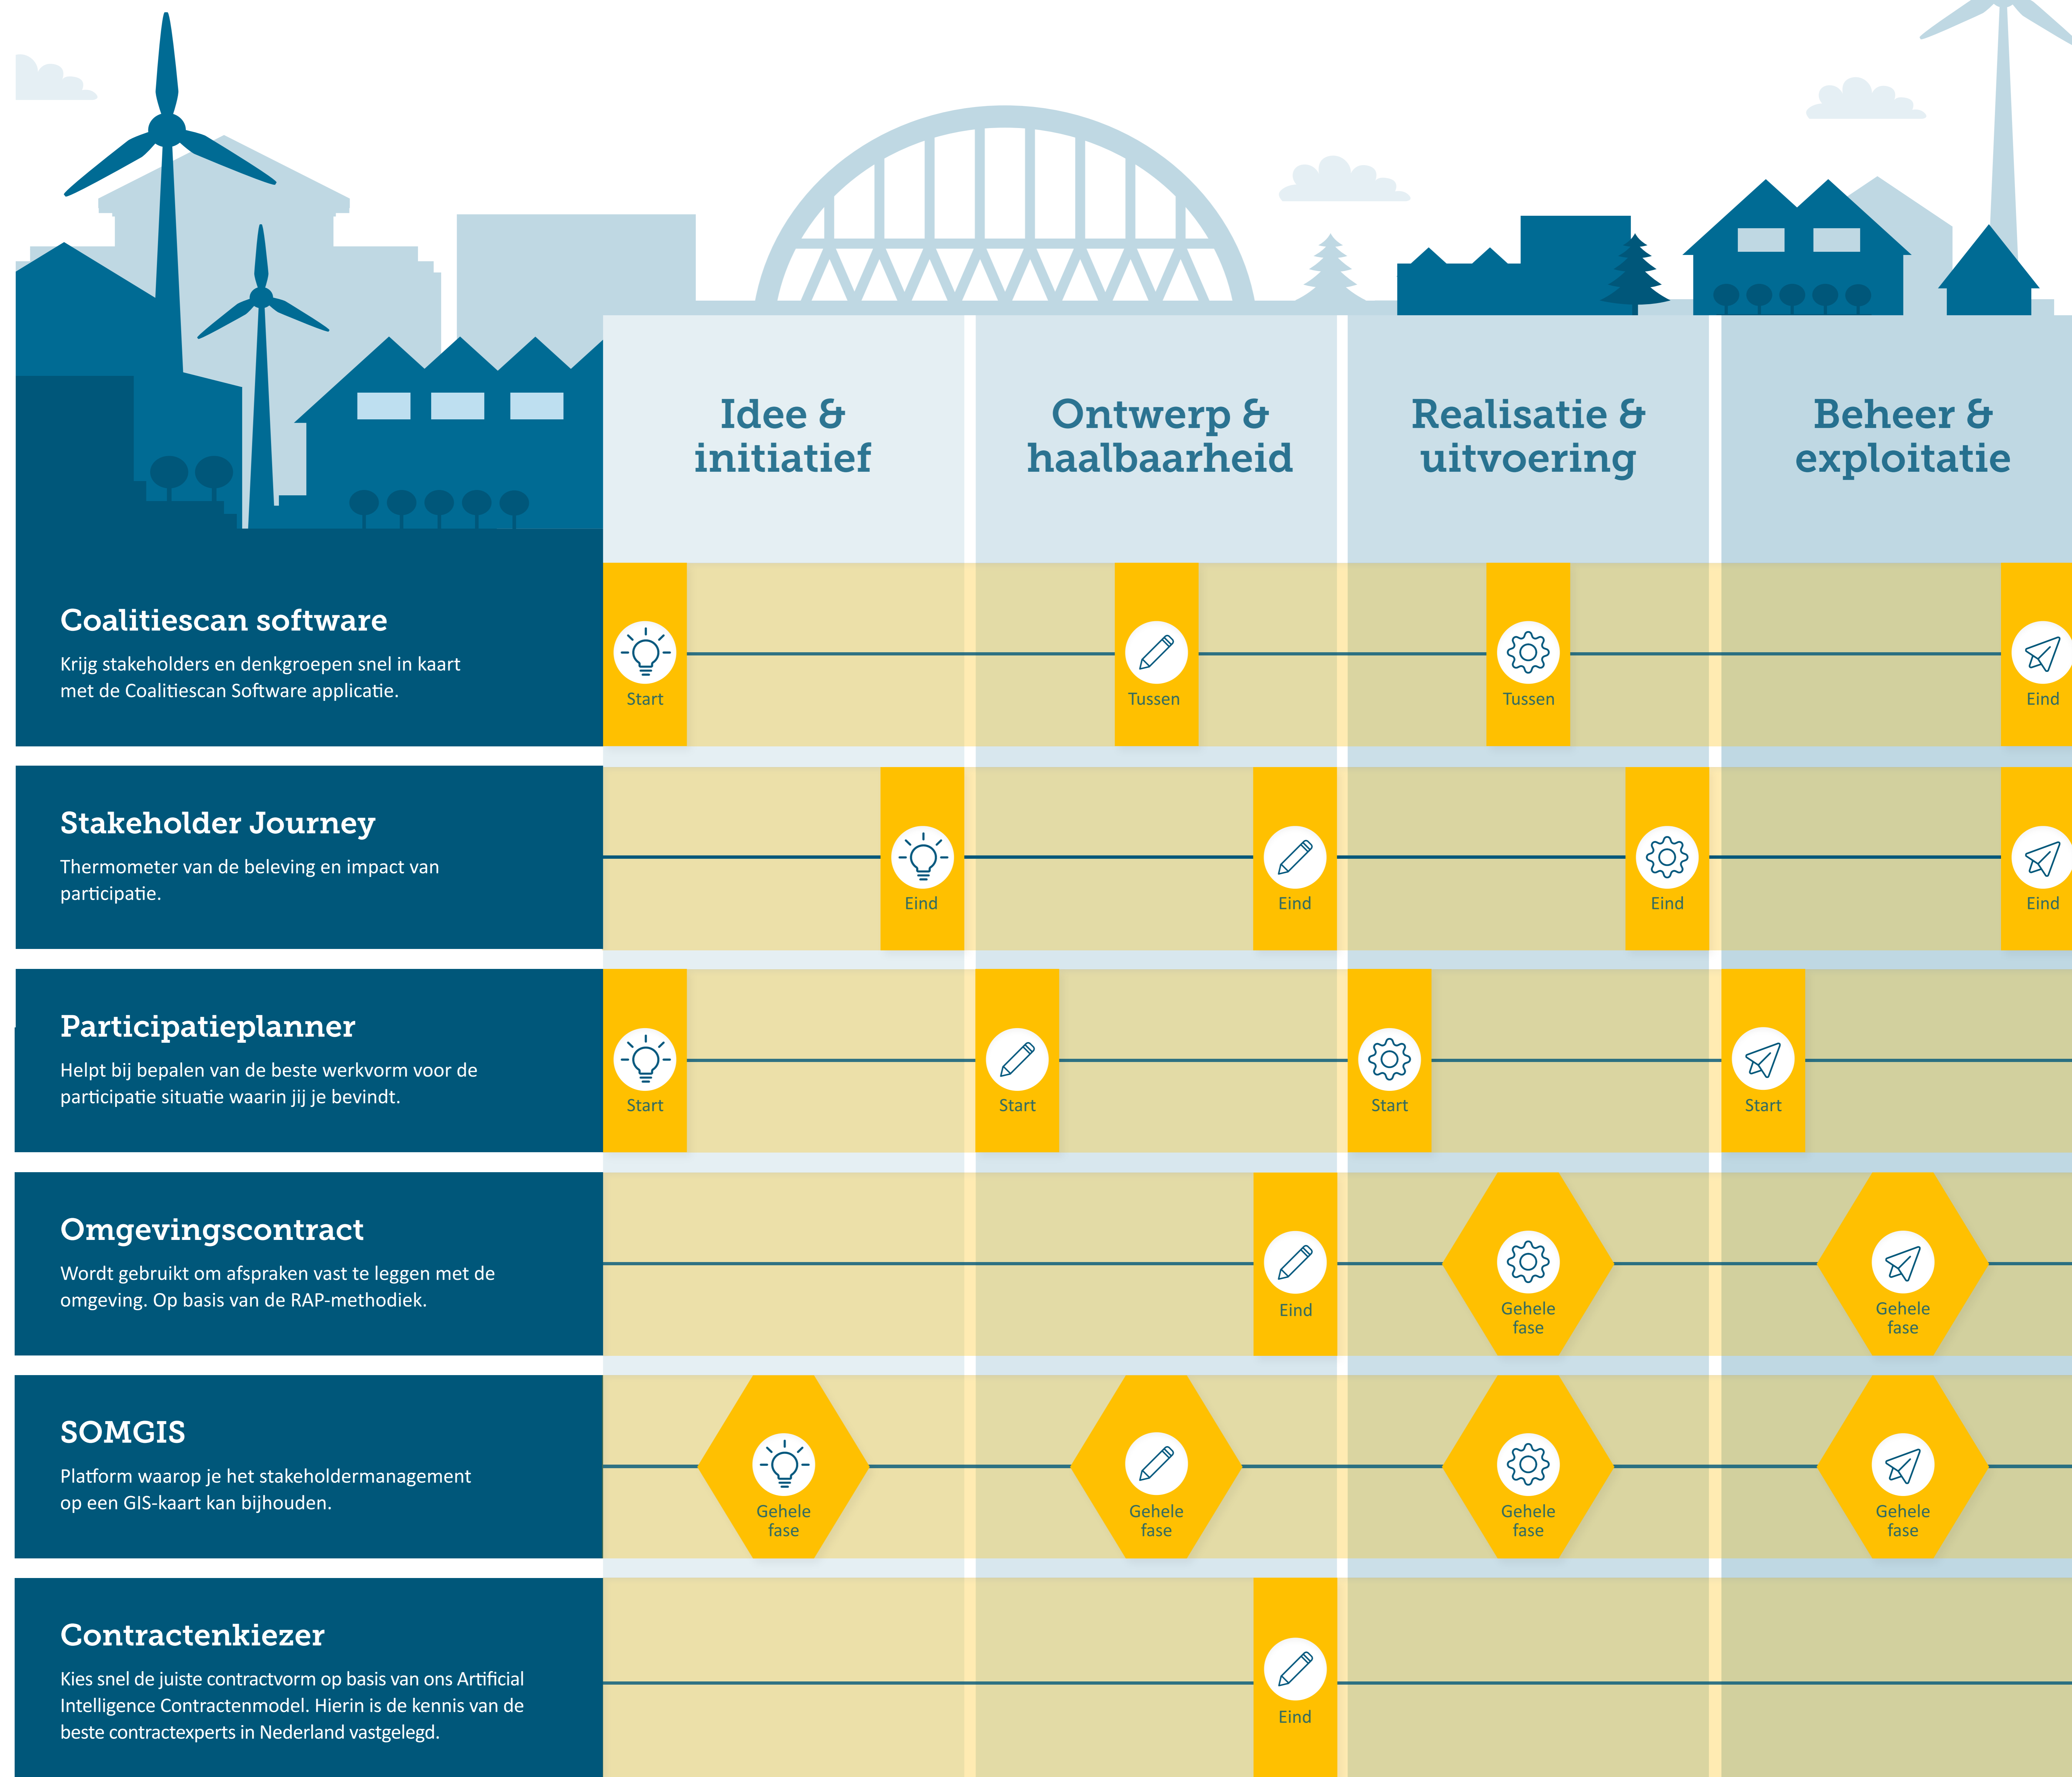

# Integrale participatie

Kies de service die past bij jouw participatie doel

Slim samenwerken en versnellen met de tools en specialisten van Antea Group.

## Wat kunnen we nog meer?

### Uitvoering

- Organisatie en procesbegeleiding participatiebijeenkomsten
- Omgevingsmanagement