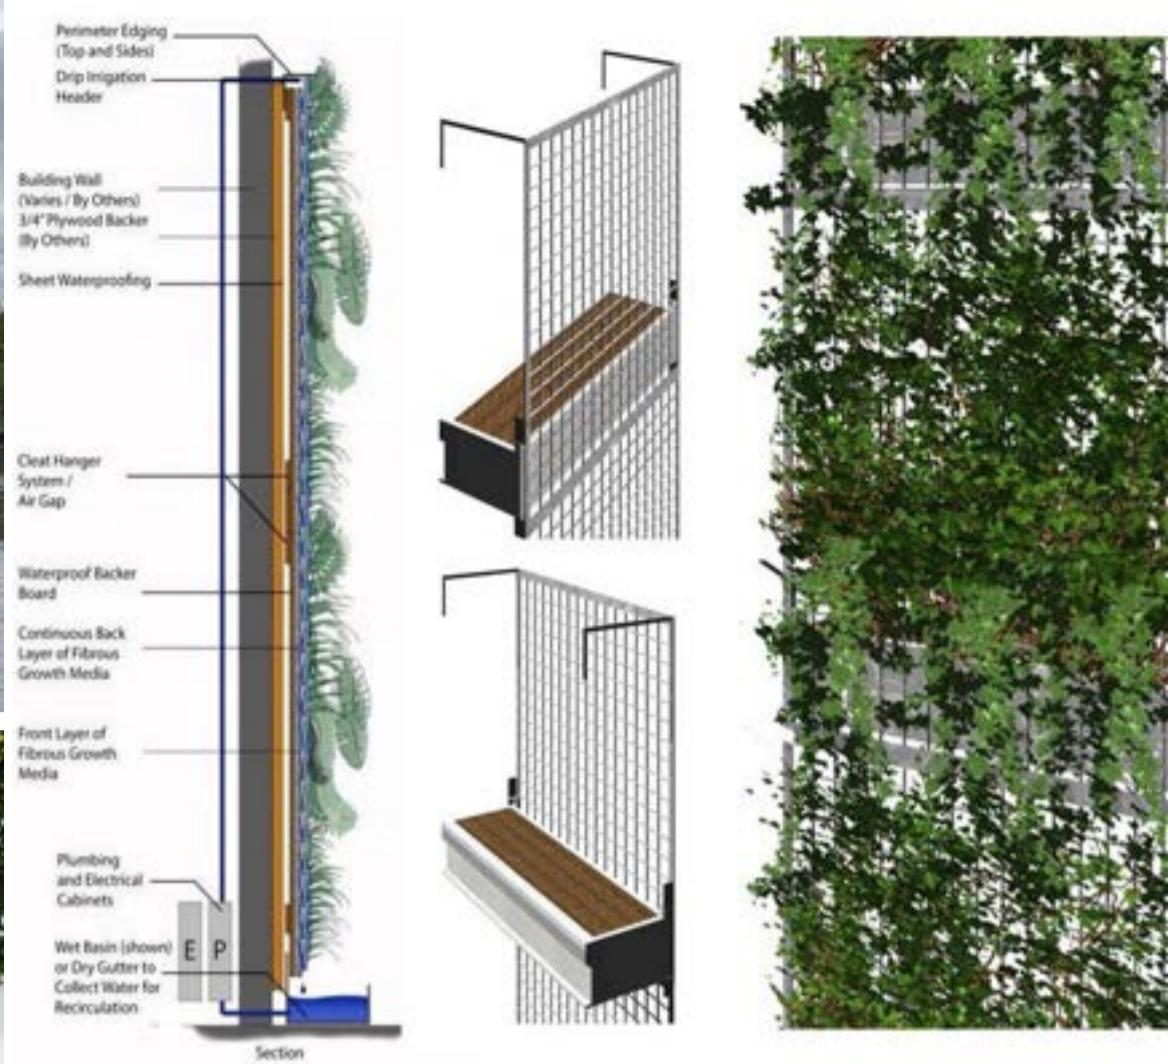

# Van een Lei'en dakje

Begin bij jezelf en eindig bij je omgeving - LIPSIUS GEBOUW

Leiden

Het gebouw staat direct tegenover ons huis. Als bewoner van de wijk heb ik veel last van de visuele effecten en onderbrekingen van de groene zichttas in de omgeving (Hortus Botanics en de waterkant) Het gebouw in zijn huidige structuur mist milieucriteria, hoewel er een grote kans is om de structuur te gebruiken als infrastructuur voor groene daken.

Er was een plan en visie voor de omliggende stedelijke ruimte renovatie van gebouwen, Maar het lukte niet vanwege de afwijzing van de bewoners om verschillende redenen.

Als bewoner dichtbij dit gebouw probeer ik het gebouw te restaureren tot leven door oppervlakken te bestuderen zonder radicale veranderingen en ombouwen tot een duurzaam gebouw Milieu-, economische en sociale aspecten

Het gebouw zou een model kunnen worden voor groene architectuur in de toekomstige stad Leiden

Bouwjaar: 1982 Locatie: Leiden - Doelensteeg Oppervlakte: 7144 m2 Architect: H.P.Ahrens, E.Kleijer & A.H.Baller Functie: universiteit gebouw

**Groendaken en gezondheid:**

Groendaken en groene gevels hebben een directe fysieke invloed op de mens. Zoals bij hittestress:

- verlaging van hoge temperaturen in de zomer
- een schonere lucht en geluidsdemping